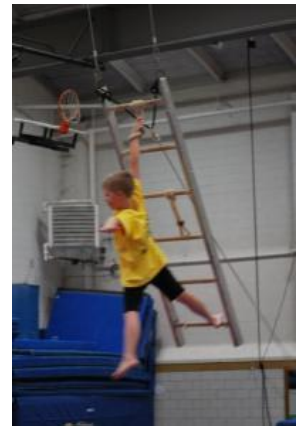

Leiter-Schaukel = Swing Ladder in der Sporthalle
robbinsroost.wordpress.com