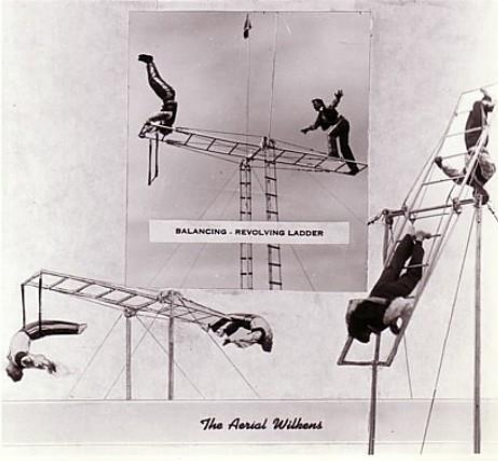

Leitern in Circus und Bewegungskultur (Workshops / Bewegungsgärten)

2: Hängende Leiter - Fachinfo Rotier- + Schaukel-Leiter = Revolving + Swing(ing) Ladder

Leitern bieten interessante kreative und spektakuläre Momente für Circus und Bewegungsbildung /-gärten

Die Bilder entstammen aus USA- Schüler-Projekten und -Parks. Mehr Infos per Mail: lothar.klee@yahoo.de.

Ich benutze bei meinem kreativen Leiter-Circus /-Akrobatik- Konzept handelsübliche Alu-Leitern.

Zu Beginn sind 7- bis 9-sprossige Alu-Leitern zu empfehlen sowie Absprung-, Fall- und Balanceübungen mit Steh-Leitern (Anstell- oder Bock-Leitern) (vgl. Bild-Seite 1). Hänge-Leitern müssen sicher aufgehängt werden.

Technik: Handelsüblichen Alu-Leitern haben hohle Tritt-Sprossen. Hierin schiebe ich ein stabiles 20 mm (Installation-) Eisen-Zink – Rohr. Dieses lege ich auf Schulter, Kästen, Stützen oder hänge es an Hängeseile / -vorrichtungen (Kletter-, Ring-, Trapezseile). Schiebt man das Rohr relativ am Ende ein entsteht die senkrechte Schaukel-Leiter (vgl. Fotos rechts). Schwierig und riskant ist die Rotier-Leiter (vgl. Fotos links), wofür man das Rohr in der Mitte der Alu-Leiter einschiebt. Mein mobiles Schaukel- und Rotier-Leiter Konzept befindet sich noch in Erprobungs- bzw. Entwicklungsphase. Entsprechend bestehen noch keine eigenen Fotos. Sicherheitsrechtlich ist dies wie Bouldern - Klettern auf Absprunghöhe. Für jüngere Schüler bieten auch die Motopädie-Leitern sichere und gute Kletter- und Hangelmöglichkeiten – u.a. in dem man die einfache Leiter zwischen Bockleiter und Sprossenleiter einhängt. (Lothar Klee)