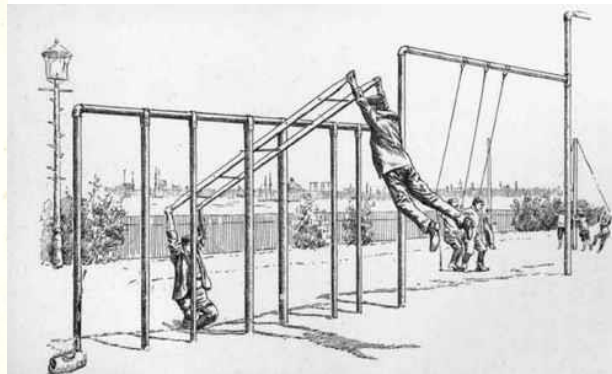

Leitern in Circus und Bewegungskultur (Workshops / Bewegungsgärten)

2: Hängende Leiter - Fachinfo Rotier- + Schaukel-Leiter = Revolving + Swing(ing) Ladder

Leitern bieten interessante kreative und spektakuläre Momente für Circus und Bewegungsbildung /-gärten

Die Bilder entstammen aus USA- Schüler-Projekten und -Parks. Mehr Infos per Mail: lothar.klee@yahoo.de.

Ich benutze bei meinem kreativen Leiter-Circus /-Akrobatik- Konzept handelsübliche Alu-Leitern.

Zu Beginn sind 7- bis 9-sprossige Alu-Leitern zu empfehlen sowie Absprung-, Fall- und Balanceübungen mit Steh-Leitern (Anstell- oder Bock-Leitern) (vgl. Bild-Seite 1). Hänge-Leitern müssen sicher aufgehängt werden.

Technik: Handelsüblichen Alu-Leitern haben hohle Tritt-Sprossen. Hierin schiebe ich ein stabiles 20 mm (Installation-) Eisen-Zink – Rohr. Dieses lege ich auf Schulter, Kästen, Stützen oder hänge es an Hängeseile / -vorrichtungen (Kletter-, Ring-, Trapezseile). Schiebt man das Rohr relativ am Ende ein entsteht die senkrechte Schaukel-Leiter (vgl. Fotos rechts). Schwierig und riskant ist die Rotier-Leiter (vgl. Fotos links), wofür man das Rohr in der Mitte der Alu-Leiter einschiebt. Mein mobiles Schaukel- und Rotier-Leiter Konzept befindet sich noch in Erprobungs- bzw. Entwicklungsphase. Entsprechend bestehen noch keine eigenen Fotos. Sicherheitsrechtlich ist dies wie Bouldern - Klettern auf Absprunghöhe. Für jüngere Schüler bieten auch die Motopädie-Leitern sichere und gute Kletter- und Hangelmöglichkeiten – u.a. in dem man die einfache Leiter zwischen Bockleiter und Sprossenleiter einhängt. (Lothar Klee)